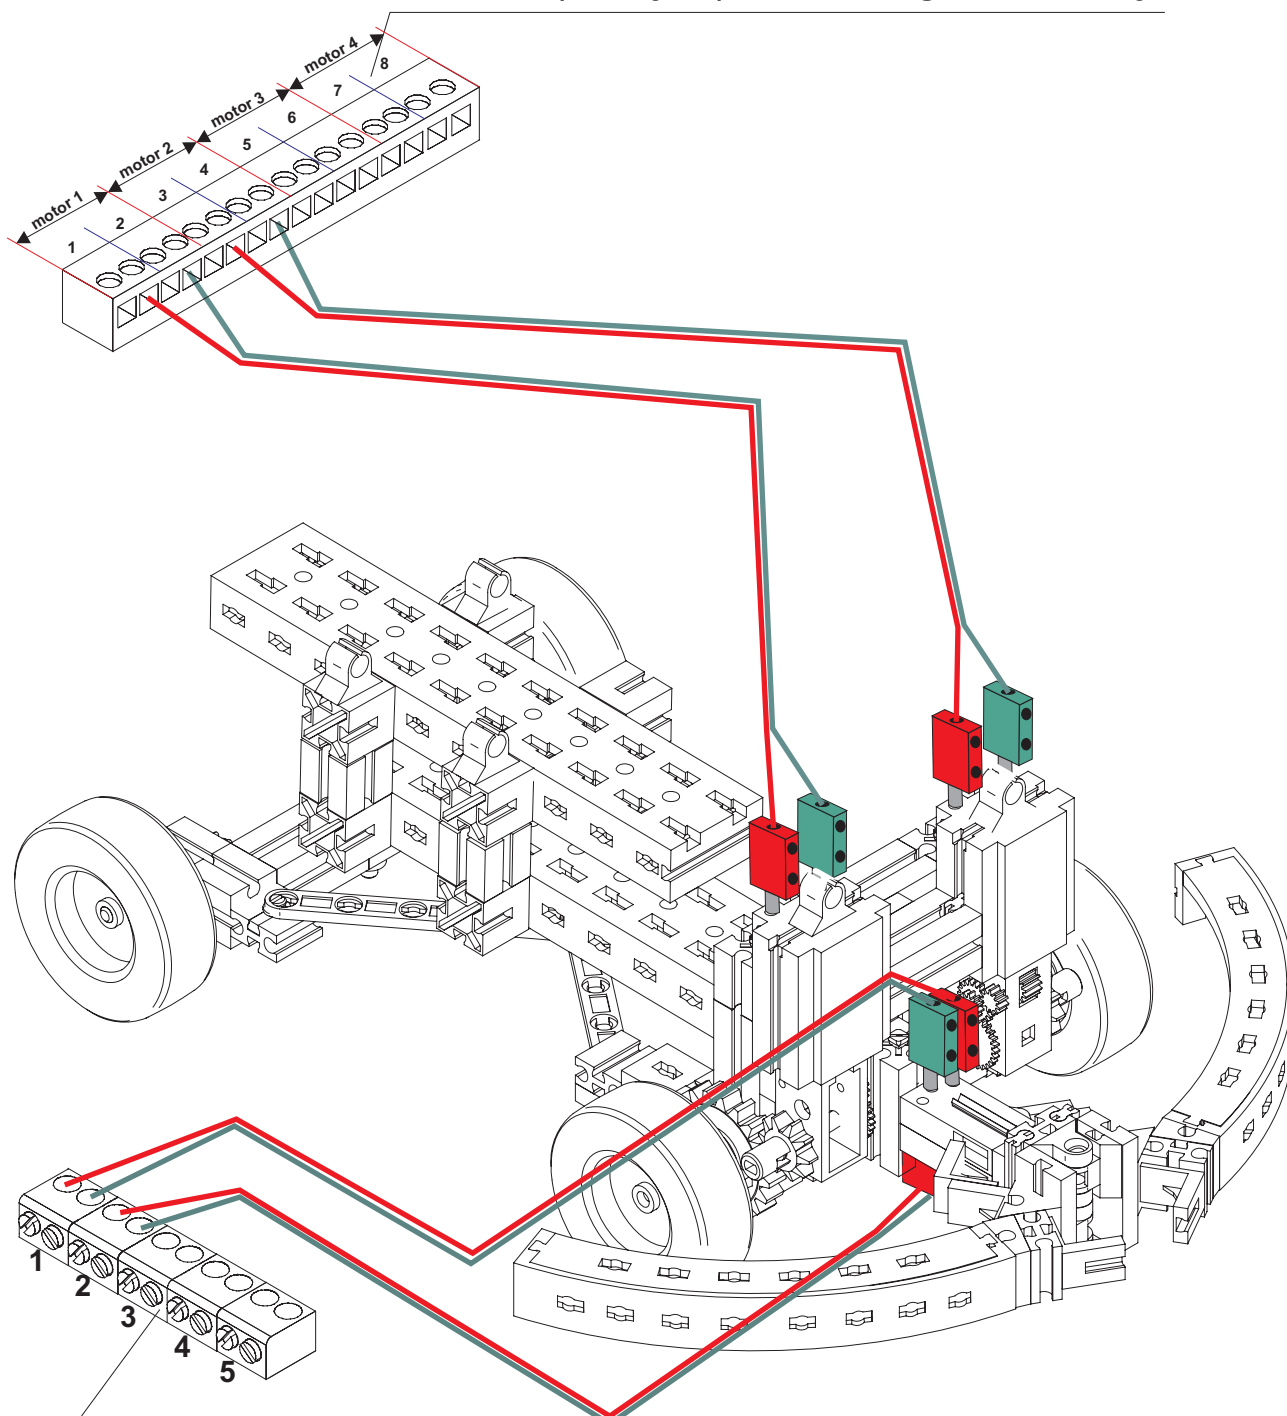

Konektori (stezaljke) IZLAZNIH signala na sučelju

Konektori (stezaljke)
ULAZNIH signala na sučelju