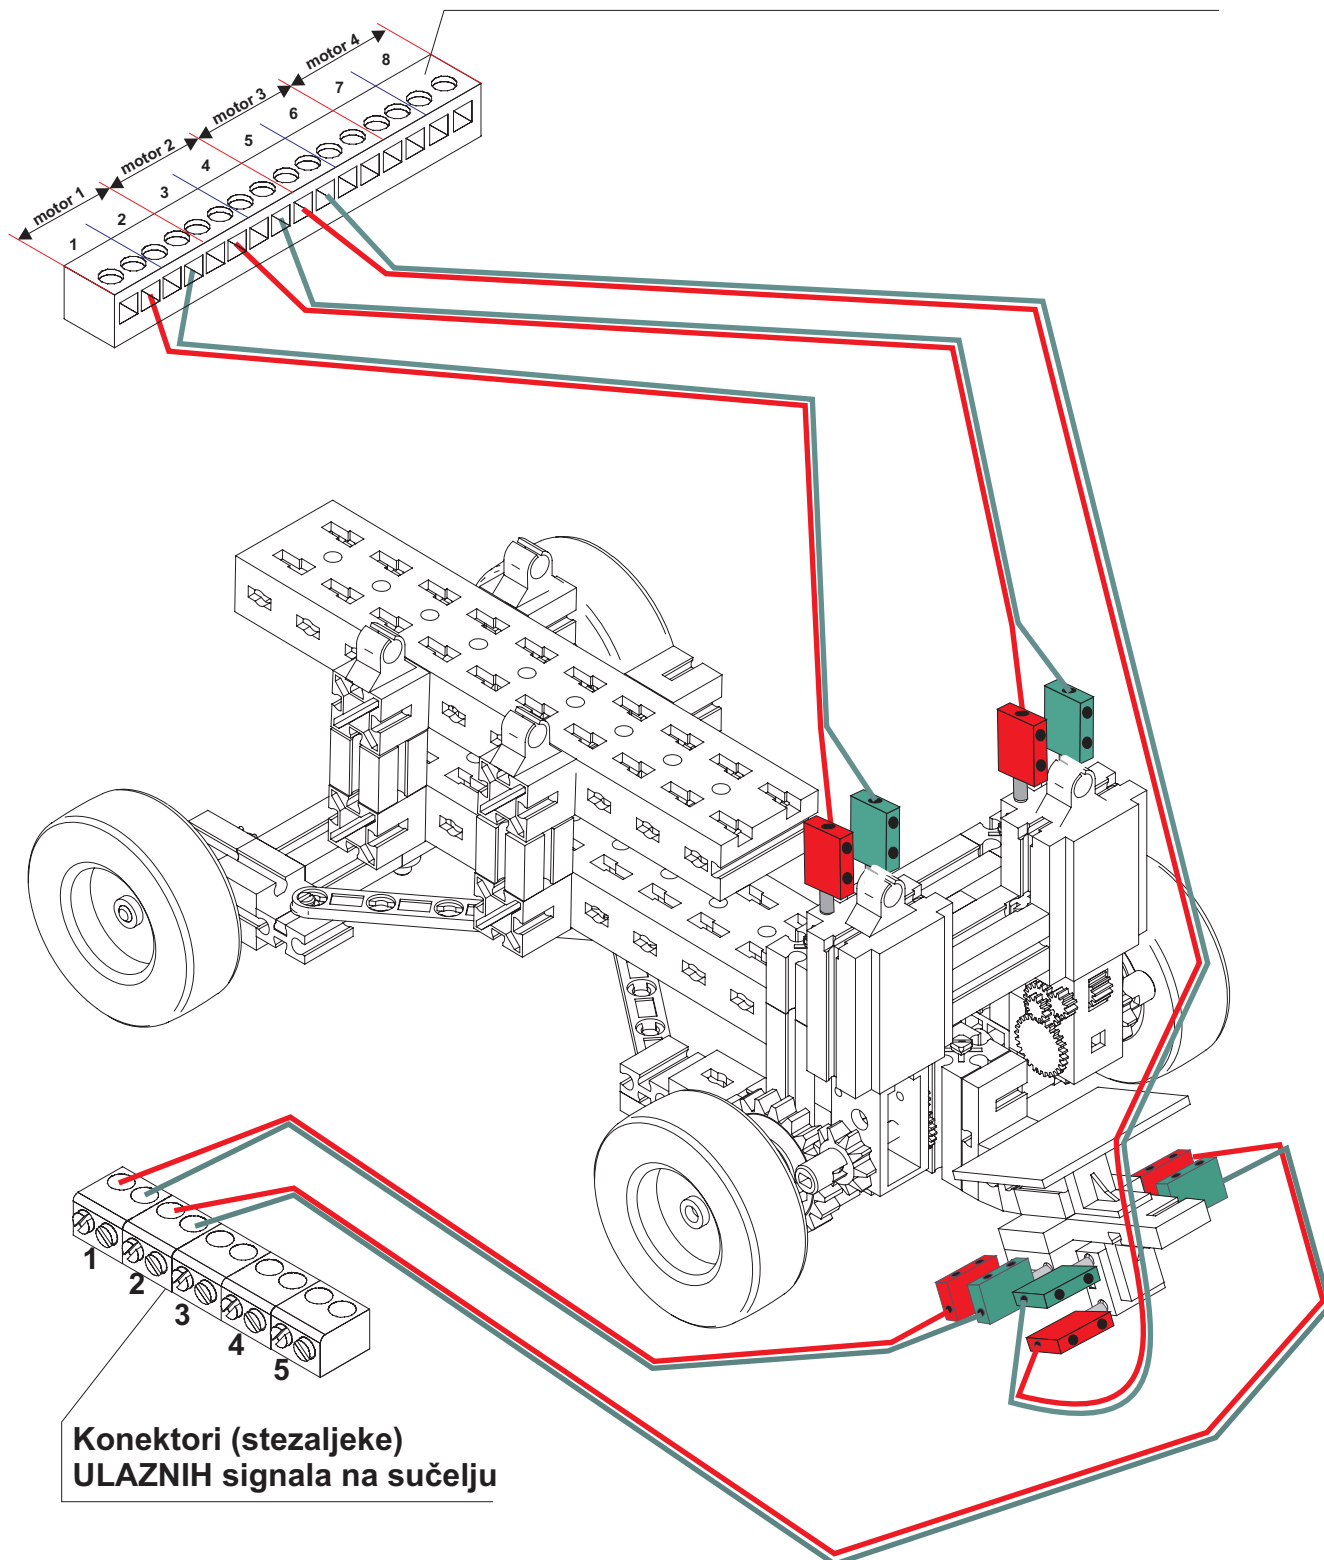

SPAJANJE NA SUČELJE

SPAJANJE CSF - FOTO SENZORA NA SUČELJE

Konektori (stezaljke) IZLAZNIH signala na sučelju