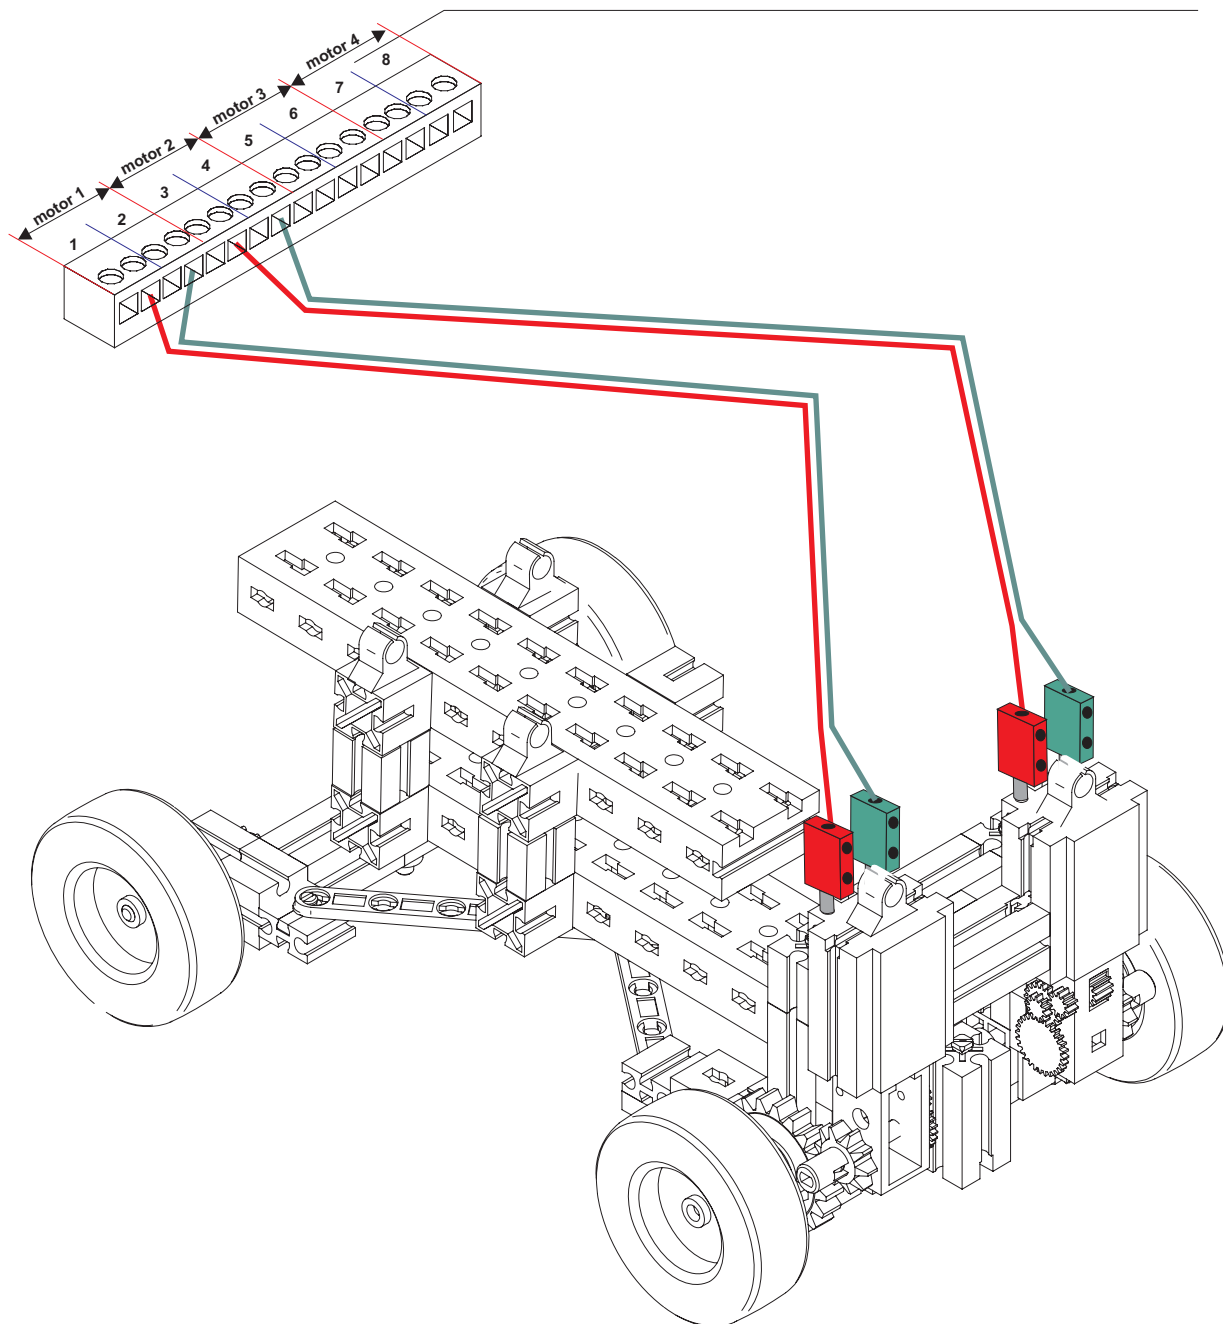

## MONTAŽA NOSAČA ZA ŽICE

20

x 5 - 35969

nosače za žice možete montirati i na drugim mjestima, prema potrebi

Konektori (stezaljeke) izlaznih signala na sučelju

## SPAJANJE NA SUČELJE