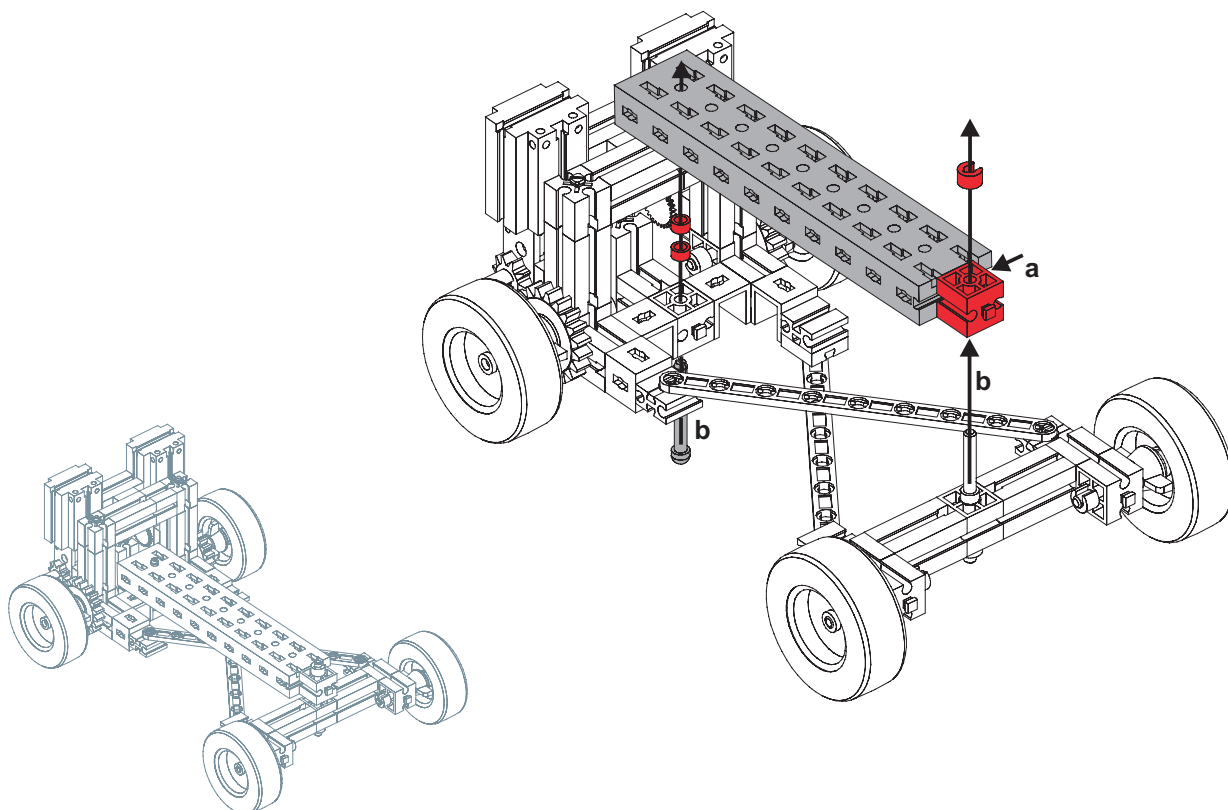

## spajanje sa stražnjim kotačima

17

x 1 - 32064

x 2 - 31597

x 1 - 37679

50

x 1 - 38415

x 1 - 32870

x 1 - 32854

**18**

**x 4 - 32854**

umetnuti u rupu i okrenuti za 90°

**19**

**x 4 - 32882 x 4 - 32850**

**x 1 - 32854**

umetnuti u rupu i okrenuti za 90°