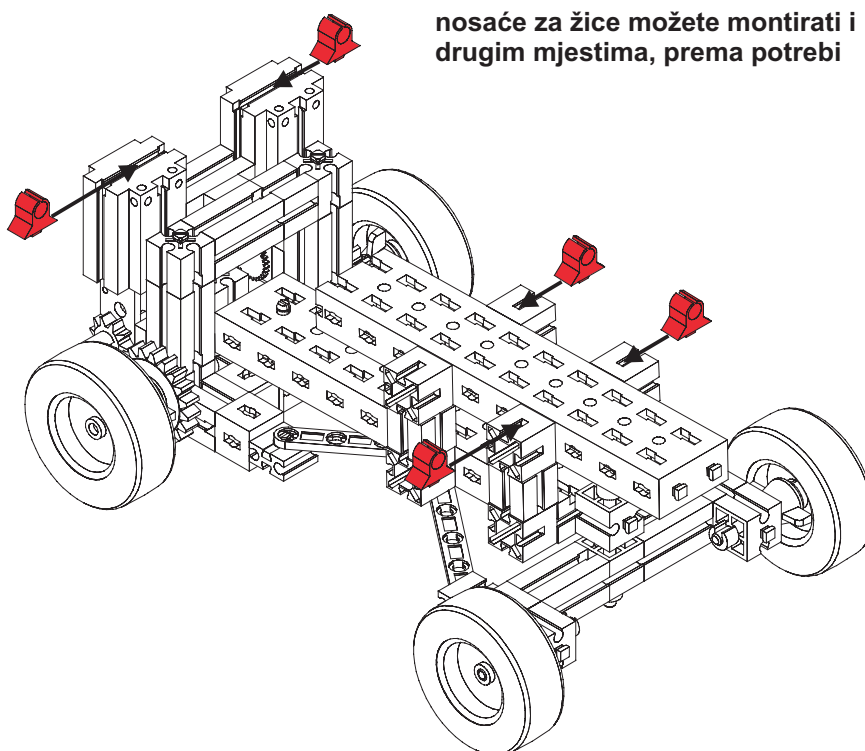

## MONTAŽA NOSAČA ZA ŽICE

20

x 5 - 35969

nosače za žice možete montirati i na drugim mjestima, prema potrebi

Konektori (stezaljeke) izlaznih signala na sučelju